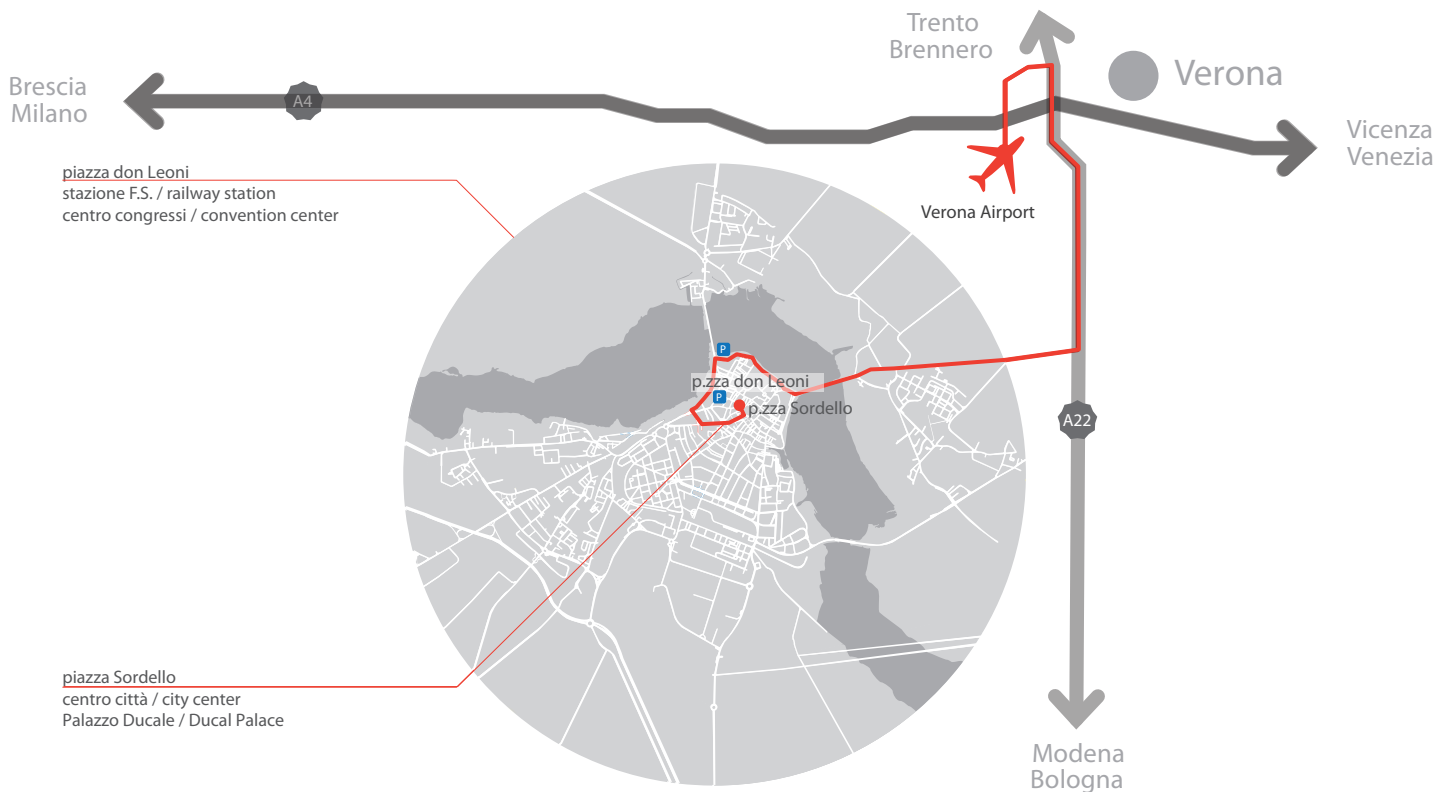

# Mantova - Verona Airport express 2014

servizio bus giornaliero

**ATTENZIONE: IL SERVIZIO NON E' PIU' ATTIVO !**

*daily bus service*

*Verona Airport - Mantova city*

VISIT  
MANTOVA

## Servizio bus giornaliero feriali e festivi

Daily bus service on working days and public holidays

Partenze da Mantova / Departures from Mantova

Mantova - piazza don Leoni	8.30	12.00	15.00	17.00
Mantova - piazza Sordello	8.35	12.05	15.05	17.05
Aeroporto di Verona	9.15	12.45	15.45	17.45

Partenze da aeroporto di Verona / Departures from Verona airport

Aeroporto di Verona	11.00	13.00	16.00	19.30
Mantova - piazza Sordello	11.40	13.40	16.40	20.10
Mantova - piazza don Leoni	11.45	13.45	16.45	20.15